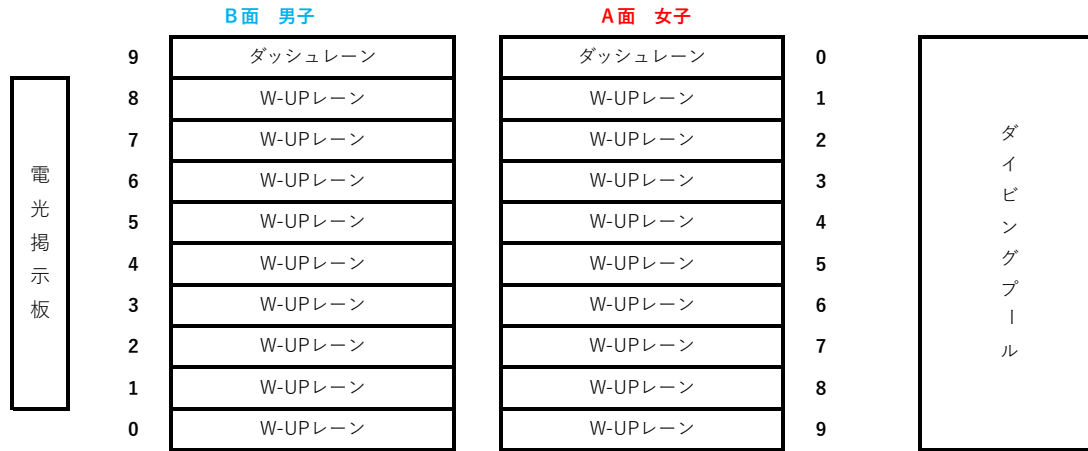

# レーン割

## メインプール

2/23 (日) 7:15~8:10

## ダイビングプール

2/23 (日) 7:15~競技終了

2/23 (日) 8:10~8:40